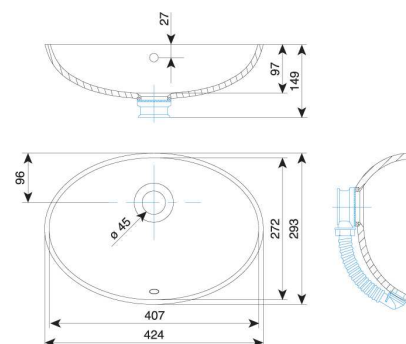

seria Granite (29 wzorów)

seria Metallic (2 wzory)

032 IVA

wymiary wewnętrzne:

500 x 383 x 124 mm

dostępna kolorystyka:

seria Uni (26 kolorów)

seria Granite (29 wzorów)

seria Metallic (2 wzory)

033 ANA

wymiary wewnętrzne:

407 x 272 x 97 mm

dostępna kolorystyka:

seria Uni (26 kolorów)

seria Granite (29 wzorów)

seria Metallic (2 wzory)

034 RONDO

wymiary wewnętrzne:
 $\varnothing 432 \times 121 \text{ mm}$

dostępna kolorystyka:

- seria Uni (26 kolorów)
- seria Granite (29 wzorów)
- seria Metallic (2 wzory)

038 META

wymiary wewnętrzne:
 $\varnothing 390 \times 155 \text{ mm}$

043 JANA

wymiary wewnętrzne:
 $\varnothing 242 \times 95 \text{ mm}$

dostępna kolorystyka:

- seria Uni (26 kolorów)
- seria Granite (29 wzorów)
- seria Metallic (2 wzory)

036 BARBI

wymiary wewnętrzne:

634 x 386 x 138 mm