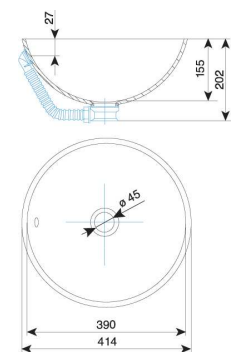

038 META

wymiary wewnętrzne:
 $\varnothing 390 \times 155 \text{ mm}$

dostępna kolorystyka:

- seria Uni (26 kolorów)
- seria Granite (29 wzorów)
- seria Metallic (2 wzory)