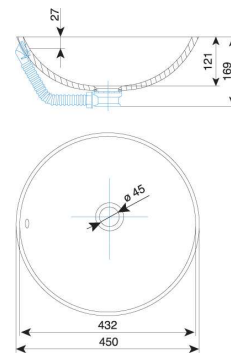

seria Granite (29 wzorów)

seria Metallic (2 wzory)

032 IVA

wymiary wewnętrzne:

500 x 383 x 124 mm

dostępna kolorystyka:

seria Uni (26 kolorów)

seria Granite (29 wzorów)

seria Metallic (2 wzory)

033 ANA

wymiary wewnętrzne:

407 x 272 x 97 mm

dostępna kolorystyka:

seria Uni (26 kolorów)

seria Granite (29 wzorów)

seria Metallic (2 wzory)

034 RONDO

wymiary wewnętrzne:
 $\varnothing 432 \times 121 \text{ mm}$

dostępna kolorystyka:

- seria Uni (26 kolorów)
- seria Granite (29 wzorów)
- seria Metallic (2 wzory)

038 META

wymiary wewnętrzne:
 $\varnothing 390 \times 155 \text{ mm}$

043 JANA

wymiary wewnętrzne:
 $\varnothing 242 \times 95 \text{ mm}$

dostępna kolorystyka:

- seria Uni (26 kolorów)
- seria Granite (29 wzorów)
- seria Metallic (2 wzory)

036 BARBI

wymiary wewnętrzne:

634 x 386 x 138 mm