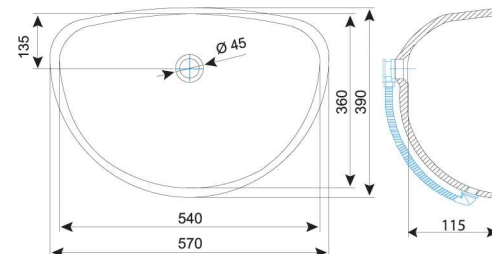

040 SARA

wymiary wewnętrzne:
432 x 269 x 110 mm

dostępna kolorystyka:

seria Uni (26 kolorów)
seria Granite (29 wzorów)
seria Metallic (2 wzory)

041 BLANCA

wymiary wewnętrzne:
403 x 323 x 110 mm

dostępna kolorystyka:

seria Uni (26 kolorów)
seria Granite (29 wzorów)
seria Metallic (2 wzory)

042 LANA

wymiary wewnętrzne:
540 x 360 x 115 mm

dostępna kolorystyka:

seria Uni (26 kolorów)
seria Granite (29 wzorów)
seria Metallic (2 wzory)

037 AJDA

wymiary wewnętrzne:
495 x 358 x 120 mm

dostępna kolorystyka:

seria Uni (26 kolorów)
seria Granite (29 wzorów)
seria Metallic (2 wzory)

030 EVA

wymiary wewnętrzne:

472 x 344 x 117 mm

dostępna kolorystyka:

seria Granite (29 wzorów)

seria Metallic (2 wzory)

032 IVA

wymiary wewnętrzne:

500 x 383 x 124 mm

dostępna kolorystyka:

seria Uni (26 kolorów)

seria Granite (29 wzorów)