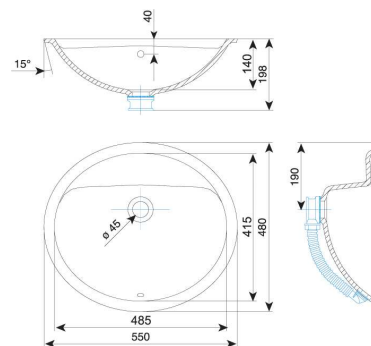

010 SILVIA

wymiary wewnętrzne:
500 x 350 x 155 mm

dostępna kolorystyka:

seria Uni (26 kolorów)

seria Granite: 1090, 5080

5083, 9095

011 TINA

wymiary wewnętrzne:
485 x 382 x 145 mm

dostępna kolorystyka:

seria Uni (26 kolorów)

seria Granite: 1090, 5080

5083, 9095

012 PETRA

wymiary wewnętrzne:
485 x 415 x 140 mm

dostępna kolorystyka:

seria Uni (26 kolorów)

seria Granite: 1090, 5080

5083, 9095

013 TRU

wymiary wewnętrzne:
390 x 335 x 165 mm

dostępna kolorystyka:

seria Uni (26 kolorów)

seria Granite: 1090, 5080

5083, 9095

040 SARA

wymiary wewnętrzne:
432 x 269 x 110 mm

dostępna kolorystyka:

seria Uni (26 kolorów)
seria Granite (29 wzorów)
seria Metallic (2 wzory)

041 BLANCA

wymiary wewnętrzne:
403 x 323 x 110 mm

dostępna kolorystyka: