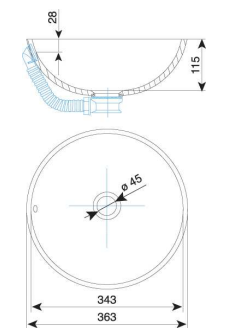

seria Granite (29 wzorów)

seria Metallic (2 wzory)

032 IVA

wymiary wewnętrzne:

500 x 383 x 124 mm

dostępna kolorystyka:

seria Uni (26 kolorów)

seria Granite (29 wzorów)

seria Metallic (2 wzory)

033 ANA

wymiary wewnętrzne:

407 x 272 x 97 mm

dostępna kolorystyka:

seria Uni (26 kolorów)

seria Granite (29 wzorów)

seria Metallic (2 wzory)

034 RONDO

wymiary wewnętrzne:
 $\varnothing 432 \times 121 \text{ mm}$

dostępna kolorystyka:

- seria Uni (26 kolorów)
- seria Granite (29 wzorów)
- seria Metallic (2 wzory)

038 META

wymiary wewnętrzne:
 $\varnothing 390 \times 155 \text{ mm}$

043 JANA

wymiary wewnętrzne:
 $\varnothing 242 \times 95 \text{ mm}$

dostępna kolorystyka:

- seria Uni (26 kolorów)
- seria Granite (29 wzorów)
- seria Metallic (2 wzory)

036 BARBI

wymiary wewnętrzne:

634 x 386 x 138 mm