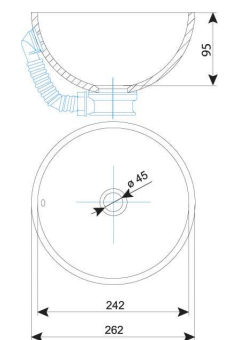

seria Granite (29 wzorów)

seria Metallic (2 wzory)

032 IVA

wymiary wewnętrzne:

500 x 383 x 124 mm

dostępna kolorystyka:

seria Uni (26 kolorów)

seria Granite (29 wzorów)

seria Metallic (2 wzory)

033 ANA

wymiary wewnętrzne:

407 x 272 x 97 mm

dostępna kolorystyka:

seria Uni (26 kolorów)

seria Granite (29 wzorów)

seria Metallic (2 wzory)

034 RONDO

wymiary wewnętrzne:
 $\varnothing 432 \times 121 \text{ mm}$

dostępna kolorystyka:

- seria Uni (26 kolorów)
- seria Granite (29 wzorów)
- seria Metallic (2 wzory)

038 META

wymiary wewnętrzne:
 $\varnothing 390 \times 155 \text{ mm}$

043 JANA

wymiary wewnętrzne:
 $\varnothing 242 \times 95 \text{ mm}$

dostępna kolorystyka:

- seria Uni (26 kolorów)
- seria Granite (29 wzorów)
- seria Metallic (2 wzory)

036 BARBI

wymiary wewnętrzne:

634 x 386 x 138 mm