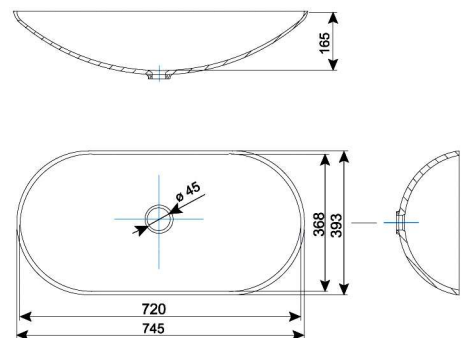

039 BEA

wymiary wewnętrzne:

720 x 368 x 165 mm

dostępna kolorystyka:

seria Uni (26 kolorów)

seria Granite (29 wzorów)

seria Metallic (2 wzory)