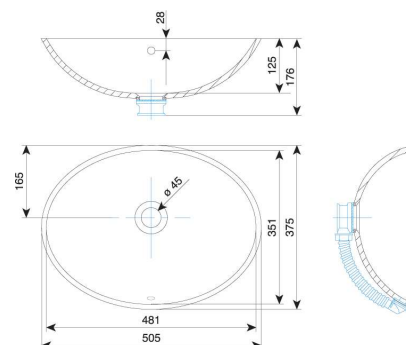

037 AJDA

wymiary wewnętrzne:
495 x 358 x 120 mm

dostępna kolorystyka:

seria Uni (26 kolorów)
seria Granite (29 wzorów)
seria Metallic (2 wzory)

030 EVA

wymiary wewnętrzne:

472 x 344 x 117 mm

dostępna kolorystyka:

seria Uni (26 kolorów)

seria Granite (29 wzorów)

seria Metallic (2 wzory)

031 MAJA

wymiary wewnętrzne:

481 x 351 x 125 mm

dostępna kolorystyka:

seria Uni (26 kolorów)

seria Granite (29 wzorów)

seria Metallic (2 wzory)

032 IVA

wymiary wewnętrzne:

500 x 383 x 124 mm

dostępna kolorystyka:

seria Uni (26 kolorów)

seria Granite (29 wzorów)

seria Metallic (2 wzory)

033 ANA

wymiary wewnętrzne:

407 x 272 x 97 mm

dostępna kolorystyka:

seria Uni (26 kolorów)

seria Granite (29 wzorów)

seria Metallic (2 wzory)