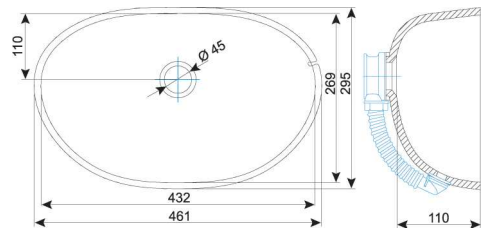

010 SILVIA

wymiary wewnętrzne:
500 x 350 x 155 mm

dostępna kolorystyka:

seria Uni (26 kolorów)

seria Granite: 1090, 5080

5083, 9095

011 TINA

wymiary wewnętrzne:
485 x 382 x 145 mm

dostępna kolorystyka:

seria Uni (26 kolorów)

seria Granite: 1090, 5080

5083, 9095

012 PETRA

wymiary wewnętrzne:
485 x 415 x 140 mm

dostępna kolorystyka:

seria Uni (26 kolorów)

seria Granite: 1090, 5080

5083, 9095

013 TRU

wymiary wewnętrzne:
390 x 335 x 165 mm

dostępna kolorystyka:

seria Uni (26 kolorów)

seria Granite: 1090, 5080

5083, 9095

040 SARA

wymiary wewnętrzne:
432 x 269 x 110 mm

dostępna kolorystyka:

seria Uni (26 kolorów)
seria Granite (29 wzorów)
seria Metallic (2 wzory)

041 BLANCA

wymiary wewnętrzne:
403 x 323 x 110 mm

dostępna kolorystyka: