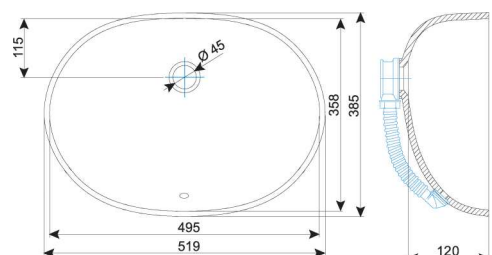

040 SARA

wymiary wewnętrzne:
432 x 269 x 110 mm

dostępna kolorystyka:

seria Uni (26 kolorów)
seria Granite (29 wzorów)
seria Metallic (2 wzory)

041 BLANCA

wymiary wewnętrzne:
403 x 323 x 110 mm

dostępna kolorystyka:

seria Uni (26 kolorów)
seria Granite (29 wzorów)
seria Metallic (2 wzory)

042 LANA

wymiary wewnętrzne:
540 x 360 x 115 mm

dostępna kolorystyka:

seria Uni (26 kolorów)
seria Granite (29 wzorów)
seria Metallic (2 wzory)

037 AJDA

wymiary wewnętrzne:
495 x 358 x 120 mm

dostępna kolorystyka:

seria Uni (26 kolorów)
seria Granite (29 wzorów)
seria Metallic (2 wzory)

030 EVA

wymiary wewnętrzne:

472 x 344 x 117 mm

dostępna kolorystyka:

seria Granite (29 wzorów)

seria Metallic (2 wzory)

032 IVA

wymiary wewnętrzne:

500 x 383 x 124 mm

dostępna kolorystyka:

seria Uni (26 kolorów)

seria Granite (29 wzorów)