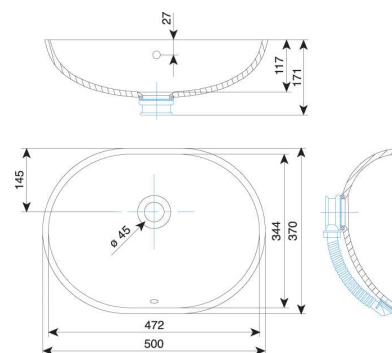

040 SARA

wymiary wewnętrzne:
432 x 269 x 110 mm

dostępna kolorystyka:

seria Uni (26 kolorów)
seria Granite (29 wzorów)
seria Metallic (2 wzory)

041 BLANCA

wymiary wewnętrzne:
403 x 323 x 110 mm

dostępna kolorystyka:

seria Uni (26 kolorów)
seria Granite (29 wzorów)
seria Metallic (2 wzory)

042 LANA

wymiary wewnętrzne:
540 x 360 x 115 mm

dostępna kolorystyka:

seria Uni (26 kolorów)
seria Granite (29 wzorów)
seria Metallic (2 wzory)

037 AJDA

wymiary wewnętrzne:
495 x 358 x 120 mm

dostępna kolorystyka:

seria Uni (26 kolorów)
seria Granite (29 wzorów)
seria Metallic (2 wzory)

030 EVA

wymiary wewnętrzne:

472 x 344 x 117 mm

dostępna kolorystyka:

seria Uni (26 kolorów)

seria Granite (29 wzorów)

seria Metallic (2 wzory)

031 MAJA

wymiary wewnętrzne:

481 x 351 x 125 mm

dostępna kolorystyka:

seria Uni (26 kolorów)