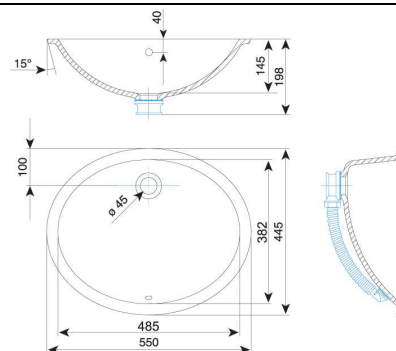

010 SILVIA

wymiary wewnętrzne:
500 x 350 x 155 mm

dostępna kolorystyka:

seria Uni (26 kolorów)

seria Granite: 1090, 5080

5083, 9095

011 TINA

wymiary wewnętrzne:
485 x 382 x 145 mm

dostępna kolorystyka:

seria Uni (26 kolorów)

seria Granite: 1090, 5080

5083, 9095

012 PETRA

wymiary wewnętrzne:
485 x 415 x 140 mm

dostępna kolorystyka:

seria Uni (26 kolorów)

seria Granite: 1090, 5080

5083, 9095

013 TRU

wymiary wewnętrzne:
390 x 335 x 165 mm

dostępna kolorystyka:

seria Uni (26 kolorów)

seria Granite: 1090, 5080

5083, 9095

040 SARA

wymiary wewnętrzne:
432 x 269 x 110 mm

dostępna kolorystyka:

seria Uni (26 kolorów)
seria Granite (29 wzorów)
seria Metallic (2 wzory)

041 BLANCA

wymiary wewnętrzne:
403 x 323 x 110 mm

dostępna kolorystyka: