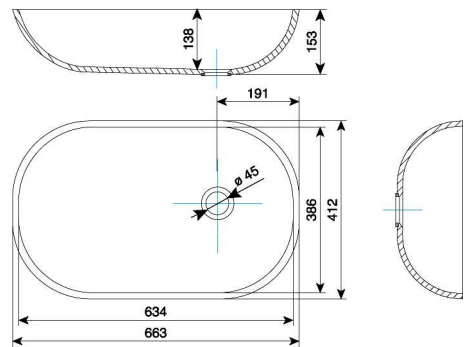

seria Metallic (2 wzory)

033 ANA

wymiary wewnętrzne:

407 x 272 x 97 mm

dostępna kolorystyka:

seria Uni (26 kolorów)

seria Granite (29 wzorów)

seria Metallic (2 wzory)

034 RONDO

wymiary wewnętrzne:
 $\varnothing 432 \times 121 \text{ mm}$

dostępna kolorystyka:

- seria Uni (26 kolorów)
- seria Granite (29 wzorów)
- seria Metallic (2 wzory)

038 META

wymiary wewnętrzne:
 $\varnothing 390 \times 155 \text{ mm}$

043 JANA

wymiary wewnętrzne:
 $\varnothing 242 \times 95 \text{ mm}$

dostępna kolorystyka:

- seria Uni (26 kolorów)
- seria Granite (29 wzorów)
- seria Metallic (2 wzory)

036 BARBI

wymiary wewnętrzne:

634 x 386 x 138 mm

dostępna kolorystyka:

seria Uni (26 kolorów)

seria Granite (29 wzorów)

seria Metallic (2 wzory)

039 BEA

wymiary wewnętrzne:

720 x 368 x 165 mm

dostępna kolorystyka: