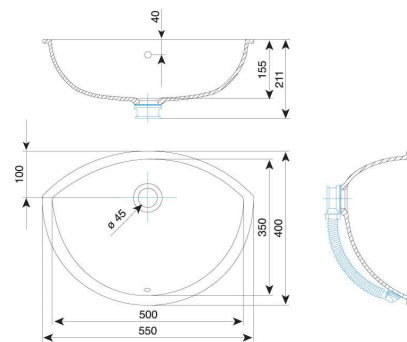

010 SILVIA

wymiary wewnętrzne:
500 x 350 x 155 mm

dostępna kolorystyka:

seria Uni (26 kolorów)

seria Granite: 1090, 5080

5083, 9095

011 TINA

wymiary wewnętrzne:
485 x 382 x 145 mm

dostępna kolorystyka:

seria Uni (26 kolorów)

seria Granite: 1090, 5080

5083, 9095

012 PETRA

wymiary wewnętrzne:
485 x 415 x 140 mm

dostępna kolorystyka:

seria Uni (26 kolorów)

seria Granite: 1090, 5080

5083, 9095

013 TRU

wymiary wewnętrzne:
390 x 335 x 165 mm

dostępna kolorystyka:

seria Uni (26 kolorów)

seria Granite: 1090, 5080

5083, 9095

040 SARA

wymiary wewnętrzne:
432 x 269 x 110 mm

dostępna kolorystyka:

seria Uni (26 kolorów)
seria Granite (29 wzorów)
seria Metallic (2 wzory)

041 BLANCA

wymiary wewnętrzne:
403 x 323 x 110 mm

dostępna kolorystyka: