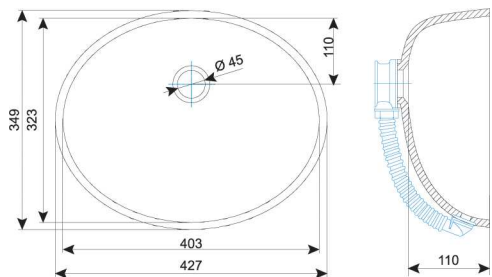

seria Granite: 1090, 5080

5083, 9095

013 TRU

wymiary wewnętrzne:
390 x 335 x 165 mm

dostępna kolorystyka:

seria Uni (26 kolorów)

seria Granite: 1090, 5080

5083, 9095

040 SARA

wymiary wewnętrzne:
432 x 269 x 110 mm

dostępna kolorystyka:

seria Uni (26 kolorów)
seria Granite (29 wzorów)
seria Metallic (2 wzory)

041 BLANCA

wymiary wewnętrzne:
403 x 323 x 110 mm

dostępna kolorystyka:

seria Uni (26 kolorów)
seria Granite (29 wzorów)
seria Metallic (2 wzory)

042 LANA

wymiary wewnętrzne:
540 x 360 x 115 mm

dostępna kolorystyka:

seria Uni (26 kolorów)
seria Granite (29 wzorów)
seria Metallic (2 wzory)

037 AJDA

wymiary wewnętrzne:
495 x 358 x 120 mm

dostępna kolorystyka:

seria Uni (26 kolorów)
seria Granite (29 wzorów)
seria Metallic (2 wzory)

030 EVA

wymiary wewnętrzne:

472 x 344 x 117 mm

dostępna kolorystyka: