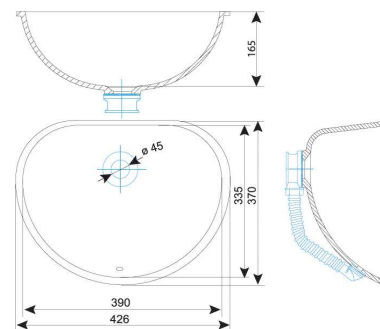

010 SILVIA

wymiary wewnętrzne:
500 x 350 x 155 mm

dostępna kolorystyka:

seria Uni (26 kolorów)

seria Granite: 1090, 5080

5083, 9095

011 TINA

wymiary wewnętrzne:
485 x 382 x 145 mm

dostępna kolorystyka:

seria Uni (26 kolorów)

seria Granite: 1090, 5080

5083, 9095

012 PETRA

wymiary wewnętrzne:
485 x 415 x 140 mm

dostępna kolorystyka:

seria Uni (26 kolorów)

seria Granite: 1090, 5080

5083, 9095

013 TRU

wymiary wewnętrzne:
390 x 335 x 165 mm

dostępna kolorystyka:

seria Uni (26 kolorów)

seria Granite: 1090, 5080

5083, 9095

040 SARA

wymiary wewnętrzne:
432 x 269 x 110 mm

dostępna kolorystyka:

seria Uni (26 kolorów)
seria Granite (29 wzorów)
seria Metallic (2 wzory)

041 BLANCA

wymiary wewnętrzne:
403 x 323 x 110 mm

dostępna kolorystyka: