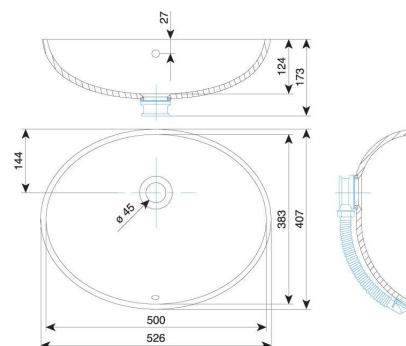

seria Uni (26 kolorów)

seria Granite (29 wzorów)

seria Metallic (2 wzory)

031 MAJA

wymiary wewnętrzne:

481 x 351 x 125 mm

dostępna kolorystyka:

seria Uni (26 kolorów)

seria Granite (29 wzorów)

seria Metallic (2 wzory)

032 IVA

wymiary wewnętrzne:

500 x 383 x 124 mm

dostępna kolorystyka:

seria Uni (26 kolorów)

seria Granite (29 wzorów)

seria Metallic (2 wzory)

033 ANA

wymiary wewnętrzne:

407 x 272 x 97 mm

dostępna kolorystyka:

seria Uni (26 kolorów)

seria Granite (29 wzorów)

seria Metallic (2 wzory)

034 RONDO

wymiary wewnętrzne:
 $\varnothing 432 \times 121 \text{ mm}$

dostępna kolorystyka:

- seria Uni (26 kolorów)
- seria Granite (29 wzorów)
- seria Metallic (2 wzory)

038 META

wymiary wewnętrzne:
 $\varnothing 390 \times 155 \text{ mm}$