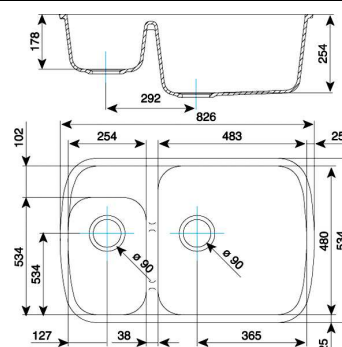

seria Uni (26 kolorów)

seria Granite: 1090, 5080
5083, 9095

054 CLEA

wymiary wewnętrzne:
555 x 430 x 213 mm

dostępna kolorystyka:

seria Uni (26 kolorów)

seria Granite: 1090, 5080
5083, 9095

057 PIA

wymiary wewnętrzne:
305 x 143 x 116 mm

dostępna kolorystyka:

seria Uni (26 kolorów)

seria Granite: 1090, 5080
5083, 9095

050 NADA

wymiary wewnętrzne:
698 x 438 x 233 mm

dostępna kolorystyka:
seria Uni (26 kolorów)

051 KARMEN

wymiary wewnętrzne:
775 x 480 x 254/178 mm

dostępna kolorystyka:
seria Uni (26 kolorów)

052 SABINA

wymiary wewnętrzne:
810 x 430 x 230 mm

dostępna kolorystyka:
seria Uni (26 kolorów)

Zestaw odpływowy

z metalowym sitkiem i syfonem (Ø90)

bez przelewu

z przelewem

podwójny

Otwór przelewowy fabrycznie wykonywany na zamówienie