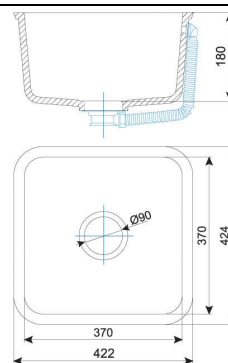

055 MIA

wymiary wewnętrzne:
370 x 370 x 180 mm

dostępna kolorystyka:

seria Uni (26 kolorów)

seria Granite: 1090, 5080
5083, 9095

056 DIANA

wymiary wewnętrzne:
490 x 360 x 180 mm

dostępna kolorystyka:

seria Uni (26 kolorów)

seria Granite: 1090, 5080
5083, 9095

054 CLEA

wymiary wewnętrzne:
555 x 430 x 213 mm

dostępna kolorystyka:

seria Uni (26 kolorów)

seria Granite: 1090, 5080
5083, 9095

057 PIA

wymiary wewnętrzne:
305 x 143 x 116 mm

dostępna kolorystyka:

seria Uni (26 kolorów)

seria Granite: 1090, 5080
5083, 9095

050 NADA

wymiary wewnętrzne:
698 x 438 x 233 mm

dostępna kolorystyka:
seria Uni (26 kolorów)

051 KARMEN

wymiary wewnętrzne:
775 x 480 x 254/178 mm

dostępna kolorystyka:
seria Uni (26 kolorów)

052 SABINA

wymiary wewnętrzne:
810 x 430 x 230 mm

dostępna kolorystyka:
seria Uni (26 kolorów)

Zestaw odpływowy