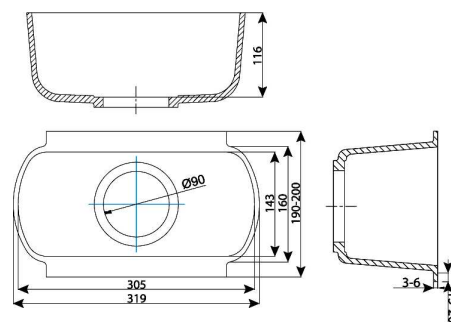

055 MIA

wymiary wewnętrzne:
370 x 370 x 180 mm

dostępna kolorystyka:

seria Uni (26 kolorów)

seria Granite: 1090, 5080
5083, 9095

056 DIANA

wymiary wewnętrzne:
490 x 360 x 180 mm

dostępna kolorystyka:

seria Uni (26 kolorów)

seria Granite: 1090, 5080
5083, 9095

054 CLEA

wymiary wewnętrzne:
555 x 430 x 213 mm

dostępna kolorystyka:

seria Uni (26 kolorów)

seria Granite: 1090, 5080
5083, 9095

057 PIA

wymiary wewnętrzne:
305 x 143 x 116 mm

dostępna kolorystyka:

seria Uni (26 kolorów)

seria Granite: 1090, 5080
5083, 9095

050 NADA

wymiary wewnętrzne:
698 x 438 x 233 mm

dostępna kolorystyka:
seria Uni (26 kolorów)

051 KARMEN

wymiary wewnętrzne:
775 x 480 x 254/178 mm

dostępna kolorystyka:
seria Uni (26 kolorów)

052 SABINA

wymiary wewnętrzne:
810 x 430 x 230 mm

dostępna kolorystyka:
seria Uni (26 kolorów)

Zestaw odpływowy