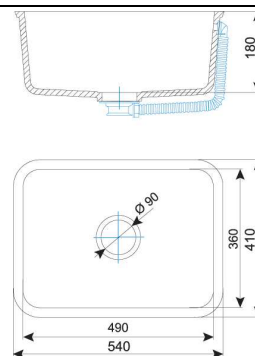

055 MIA

wymiary wewnętrzne:
370 x 370 x 180 mm

dostępna kolorystyka:

seria Uni (26 kolorów)

seria Granite: 1090, 5080
5083, 9095

056 DIANA

wymiary wewnętrzne:
490 x 360 x 180 mm

dostępna kolorystyka:

seria Uni (26 kolorów)

seria Granite: 1090, 5080
5083, 9095

054 CLEA

wymiary wewnętrzne:
555 x 430 x 213 mm

dostępna kolorystyka:

seria Uni (26 kolorów)

seria Granite: 1090, 5080
5083, 9095

057 PIA

wymiary wewnętrzne:
305 x 143 x 116 mm

dostępna kolorystyka:

seria Uni (26 kolorów)

seria Granite: 1090, 5080
5083, 9095

050 NADA

wymiary wewnętrzne:
698 x 438 x 233 mm

dostępna kolorystyka:
seria Uni (26 kolorów)

z metalowym sitkiem i syfonem (Ø90)

bez przelewu

z przelewem

podwójny

Otwór przelewowy fabrycznie wykonywany na zamówienie