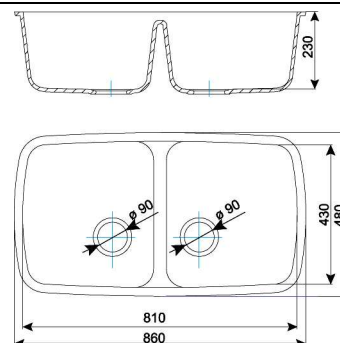

055 MIA

wymiary wewnętrzne:
370 x 370 x 180 mm

dostępna kolorystyka:

seria Uni (26 kolorów)

seria Granite: 1090, 5080
5083, 9095

056 DIANA

wymiary wewnętrzne:
490 x 360 x 180 mm

dostępna kolorystyka:

wymiary wewnętrzne:
305 x 143 x 116 mm

dostępna kolorystyka:

seria Uni (26 kolorów)

seria Granite: 1090, 5080
5083, 9095

050 NADA

wymiary wewnętrzne:
698 x 438 x 233 mm

dostępna kolorystyka:
seria Uni (26 kolorów)

051 KARMEN

wymiary wewnętrzne:
775 x 480 x 254/178 mm

dostępna kolorystyka:
seria Uni (26 kolorów)

052 SABINA

wymiary wewnętrzne:
810 x 430 x 230 mm

dostępna kolorystyka:
seria Uni (26 kolorów)

Zestaw odpływowy

z metalowym sitkiem i syfonem (Ø90)

bez przelewu

z przelewem

podwójny

Otwór przelewowy fabrycznie wykonywany na zamówienie