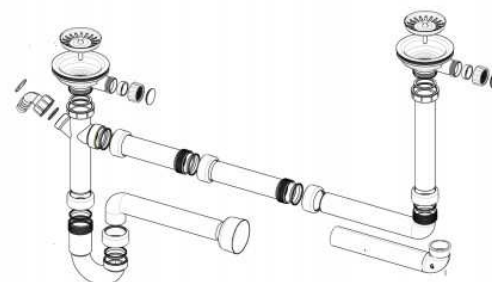

055 MIA

wymiary wewnętrzne:
370 x 370 x 180 mm

dostępna kolorystyka:

seria Uni (26 kolorów)

seria Granite: 1090, 5080
5083, 9095

056 DIANA

wymiary wewnętrzne:
490 x 360 x 180 mm

dostępna kolorystyka:

wymiary wewnętrzne:
305 x 143 x 116 mm

dostępna kolorystyka:

seria Uni (26 kolorów)

seria Granite: 1090, 5080
5083, 9095

050 NADA

wymiary wewnętrzne:
698 x 438 x 233 mm

dostępna kolorystyka:
seria Uni (26 kolorów)

051 KARMEN

wymiary wewnętrzne:
775 x 480 x 254/178 mm

dostępna kolorystyka:
seria Uni (26 kolorów)

052 SABINA

wymiary wewnętrzne:
810 x 430 x 230 mm

dostępna kolorystyka:
seria Uni (26 kolorów)

Zestaw odpływowy

z metalowym sitkiem i syfonem (Ø90)

bez przelewu

z przelewem

podwójny

Otwór przelewowy fabrycznie wykonywany na zamówienie