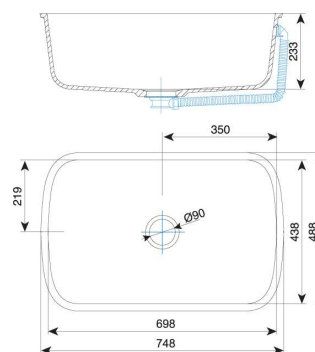

seria Uni (26 kolorów)

seria Granite: 1090, 5080
5083, 9095

054 CLEA

wymiary wewnętrzne:
555 x 430 x 213 mm

dostępna kolorystyka:

seria Uni (26 kolorów)

seria Granite: 1090, 5080
5083, 9095

057 PIA

wymiary wewnętrzne:
305 x 143 x 116 mm

dostępna kolorystyka:

seria Uni (26 kolorów)

seria Granite: 1090, 5080
5083, 9095

050 NADA

wymiary wewnętrzne:
698 x 438 x 233 mm

dostępna kolorystyka:
seria Uni (26 kolorów)

051 KARMEN

wymiary wewnętrzne:
775 x 480 x 254/178 mm

dostępna kolorystyka:
seria Uni (26 kolorów)

052 SABINA

wymiary wewnętrzne:
810 x 430 x 230 mm

dostępna kolorystyka:
seria Uni (26 kolorów)

Zestaw odpływowy

z metalowym sitkiem i syfonem (Ø90)

bez przelewu

z przelewem

podwójny

Otwór przelewowy fabrycznie wykonywany na zamówienie