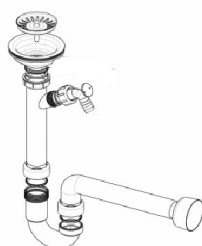

051 KARMEN

wymiary wewnętrzne:
775 x 480 x 254/178 mm

dostępna kolorystyka:
seria Uni (26 kolorów)

052 SABINA

wymiary wewnętrzne:
810 x 430 x 230 mm

dostępna kolorystyka:
seria Uni (26 kolorów)

Zestaw odpływowy

z metalowym sitkiem i syfonem (Ø90)

bez przelewu

z przelewem

podwójny

Otwór przelewowy fabrycznie wykonywany na zamówienie