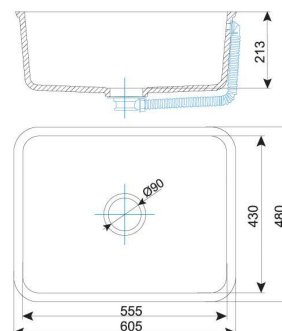

055 MIA

wymiary wewnętrzne:
370 x 370 x 180 mm

dostępna kolorystyka:

seria Uni (26 kolorów)

seria Granite: 1090, 5080
5083, 9095

056 DIANA

wymiary wewnętrzne:
490 x 360 x 180 mm

dostępna kolorystyka:

seria Uni (26 kolorów)

seria Granite: 1090, 5080
5083, 9095

054 CLEA

wymiary wewnętrzne:
555 x 430 x 213 mm

dostępna kolorystyka:

seria Uni (26 kolorów)

seria Granite: 1090, 5080
5083, 9095

057 PIA

wymiary wewnętrzne:
305 x 143 x 116 mm

dostępna kolorystyka:

seria Uni (26 kolorów)

seria Granite: 1090, 5080
5083, 9095

050 NADA

wymiary wewnętrzne:
698 x 438 x 233 mm

dostępna kolorystyka:
seria Uni (26 kolorów)

051 KARMEN

wymiary wewnętrzne:
775 x 480 x 254/178 mm

dostępna kolorystyka:
seria Uni (26 kolorów)

052 SABINA

wymiary wewnętrzne:
810 x 430 x 230 mm

dostępna kolorystyka:
seria Uni (26 kolorów)

Zestaw odpływowy